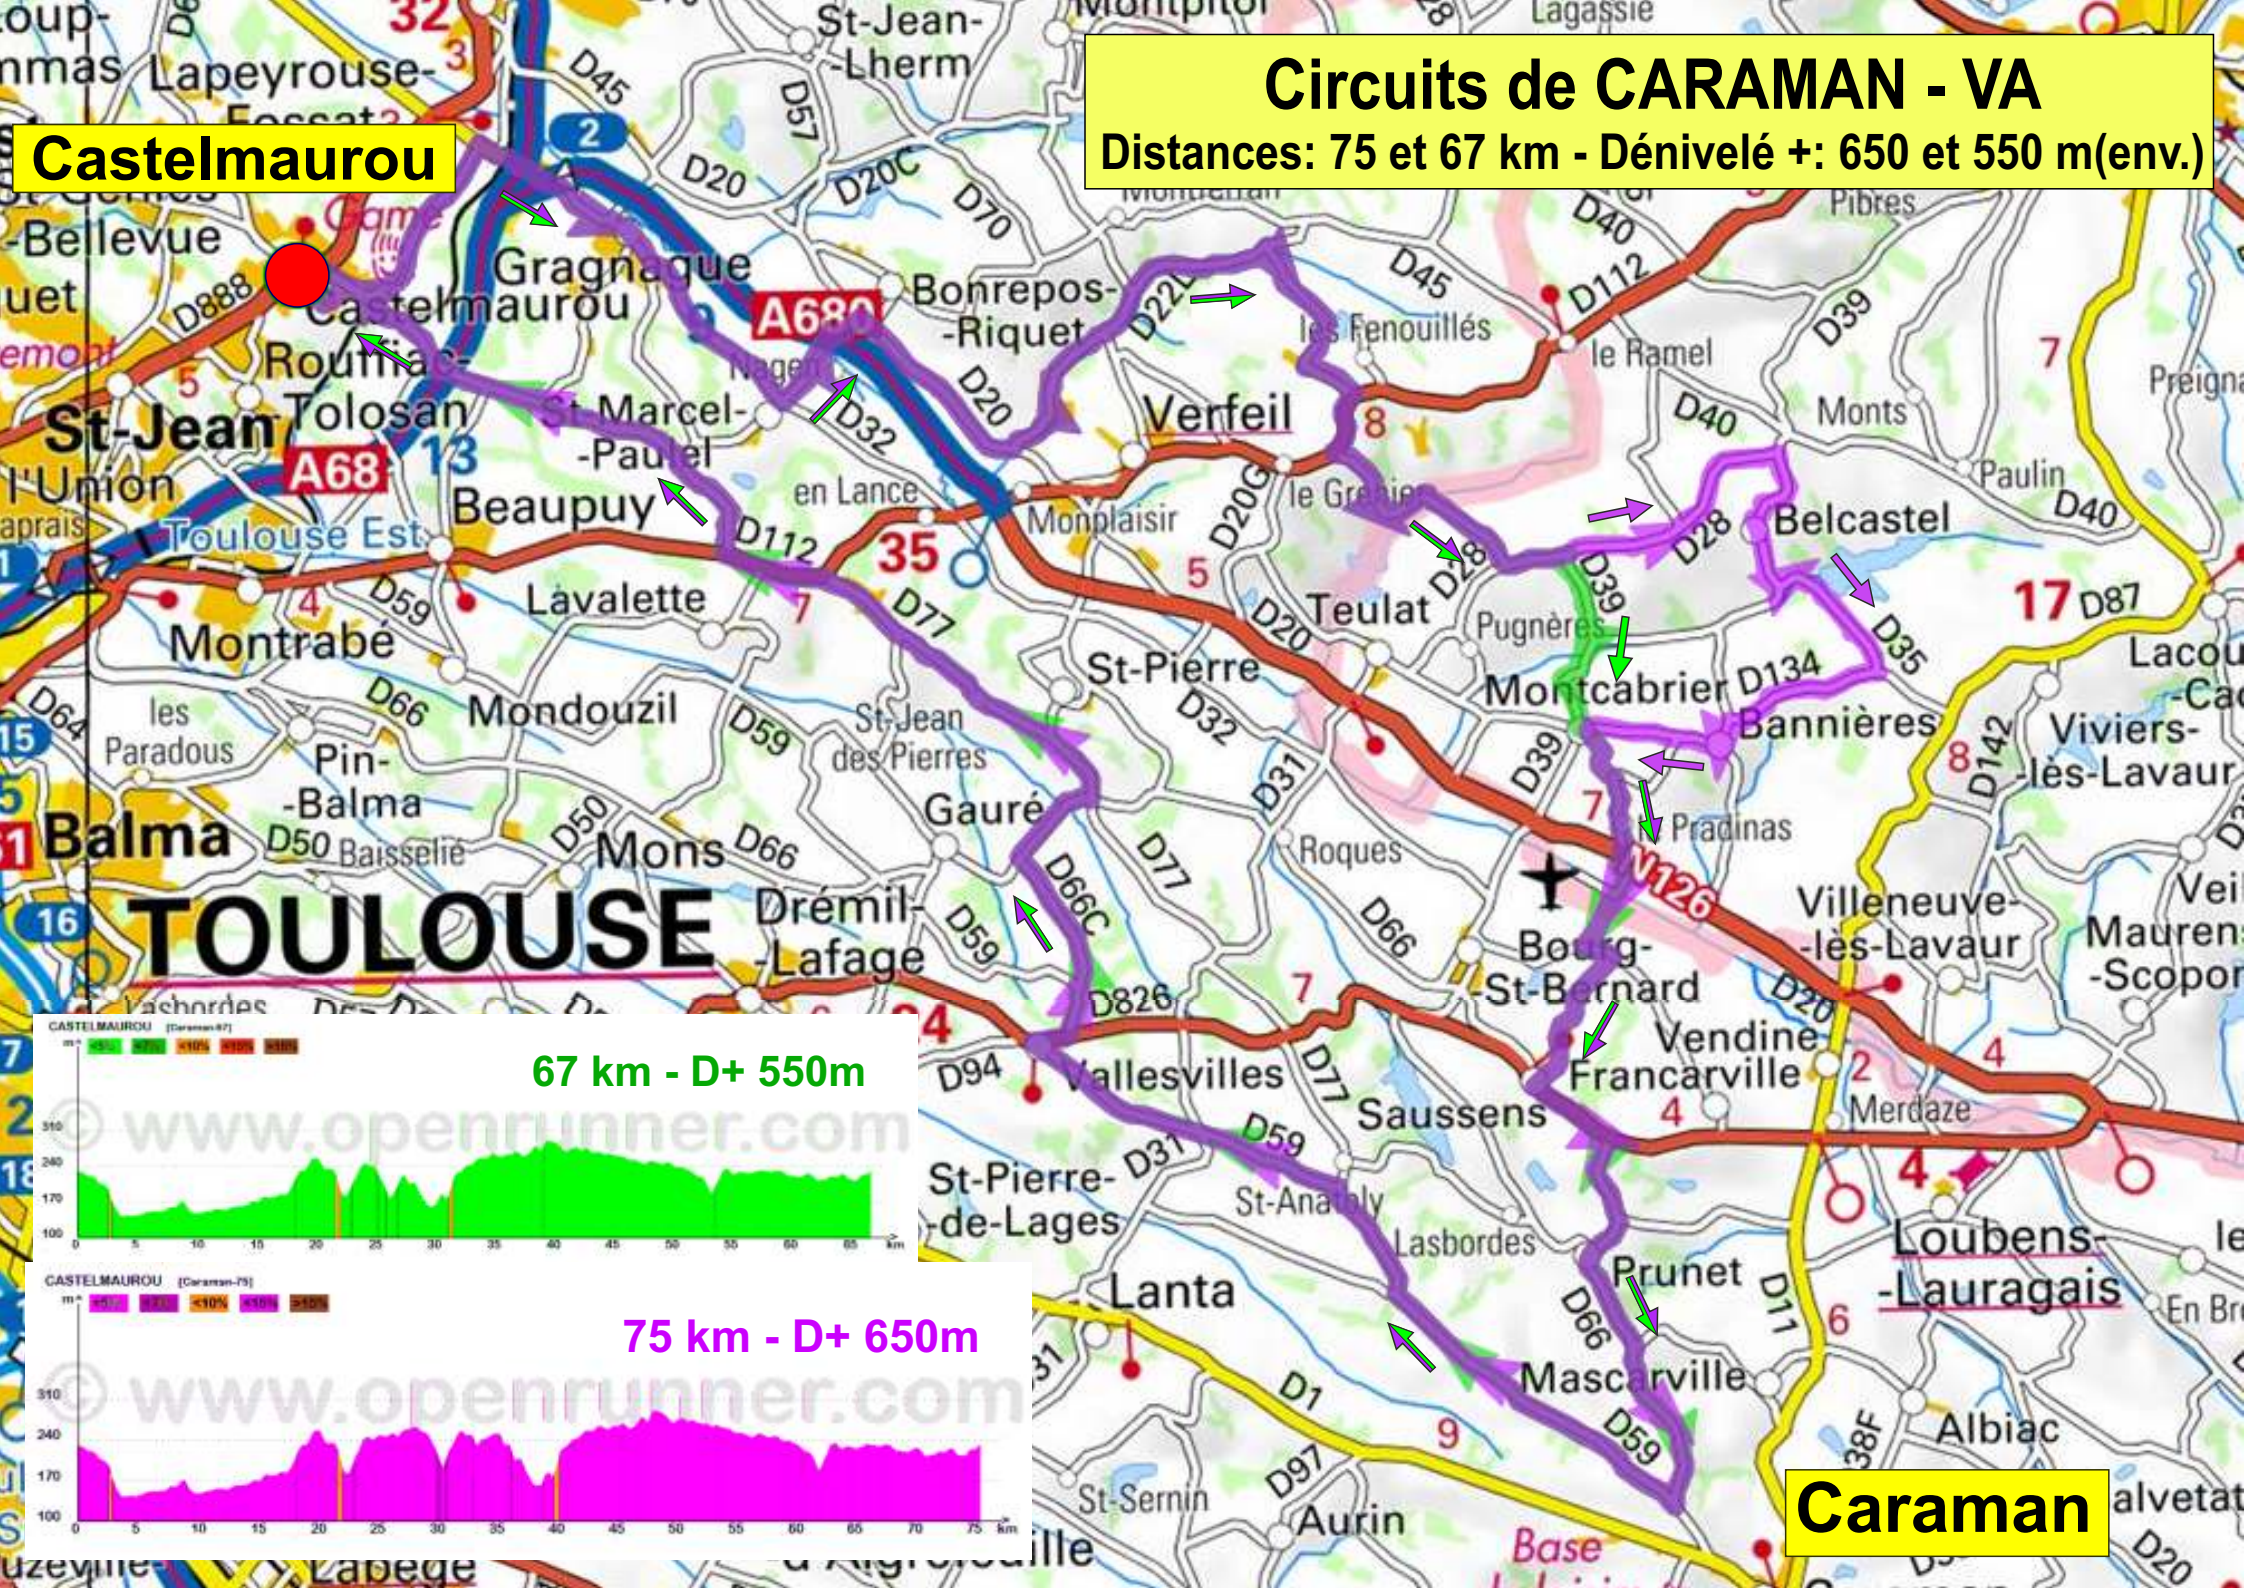

Circuits de CARAMAN - VA

Distances: 75 et 67 km - Dénivelé +: 650 et 550 m(env.)

Castelmaurou

67 km - D+ 550m

75 km - D+ 650m

Caraman